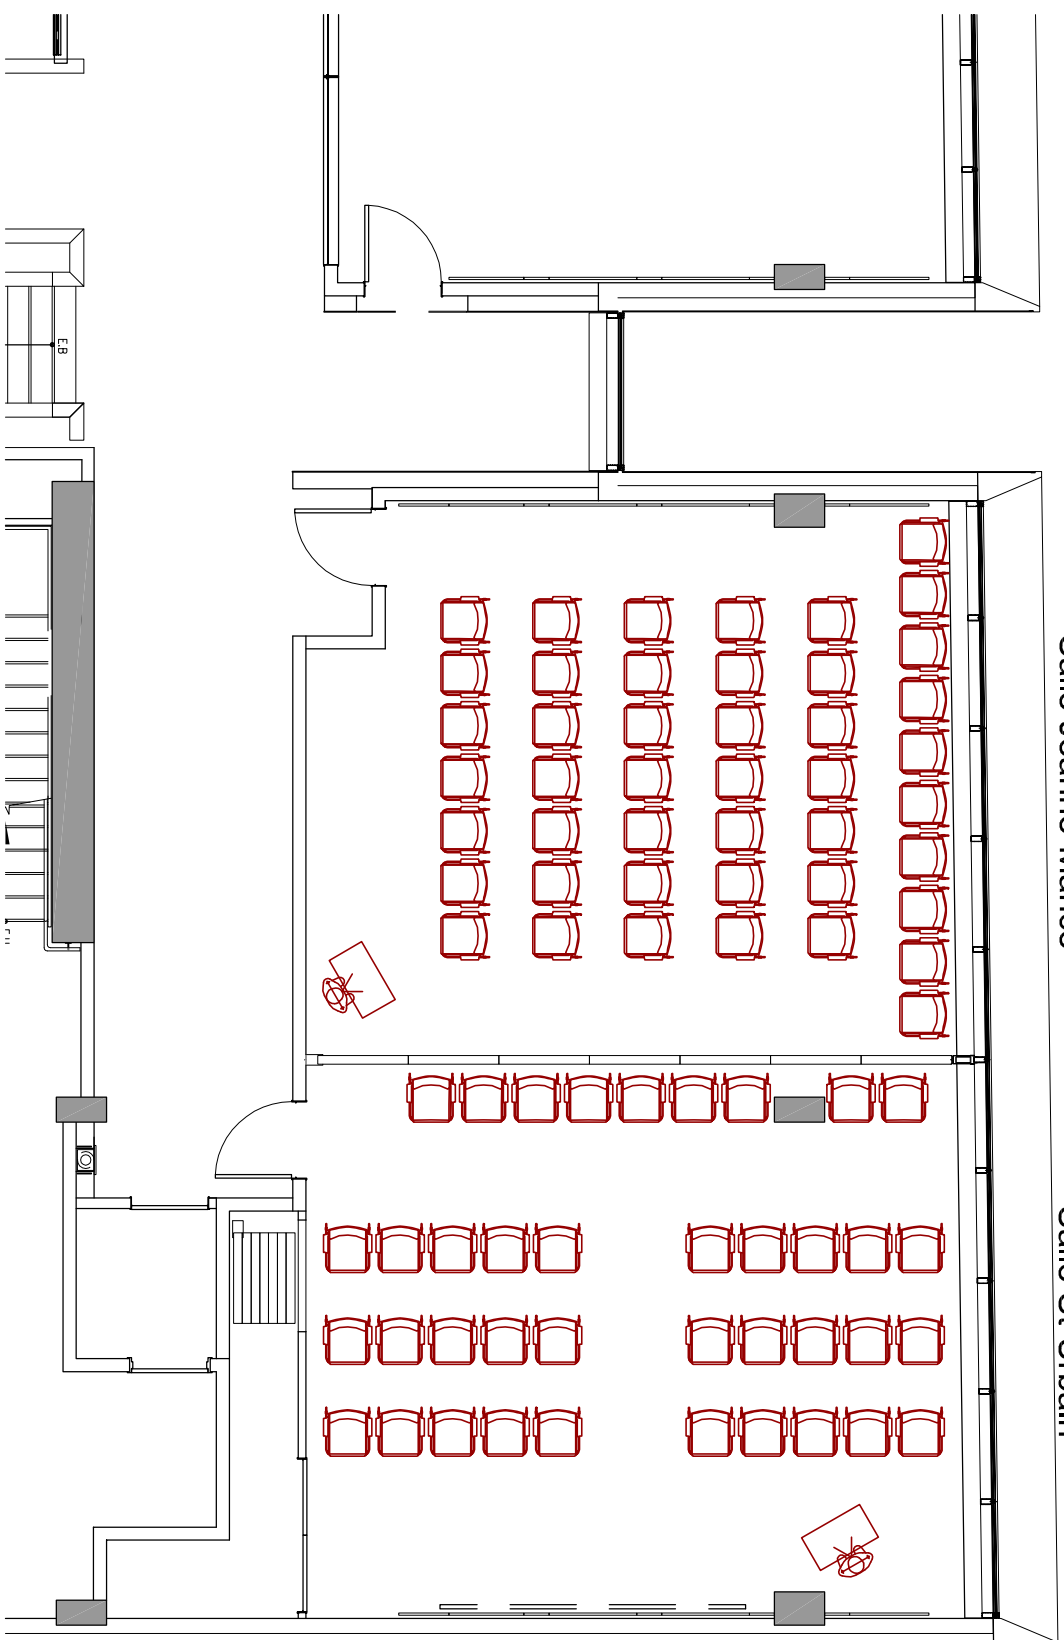

Salle Jeanne-Mance

Salle St-Urbain

MAISON DU DÉVELOPPEMENT DURABLE

Salle Jeanne-Mance (201) - 6,6m x 7,7m (51m²) - 45 personnes - théâtre

Salle St-Urbain (202) - 6,6m x 7,8m (53m²) - 39 personnes - théâtre