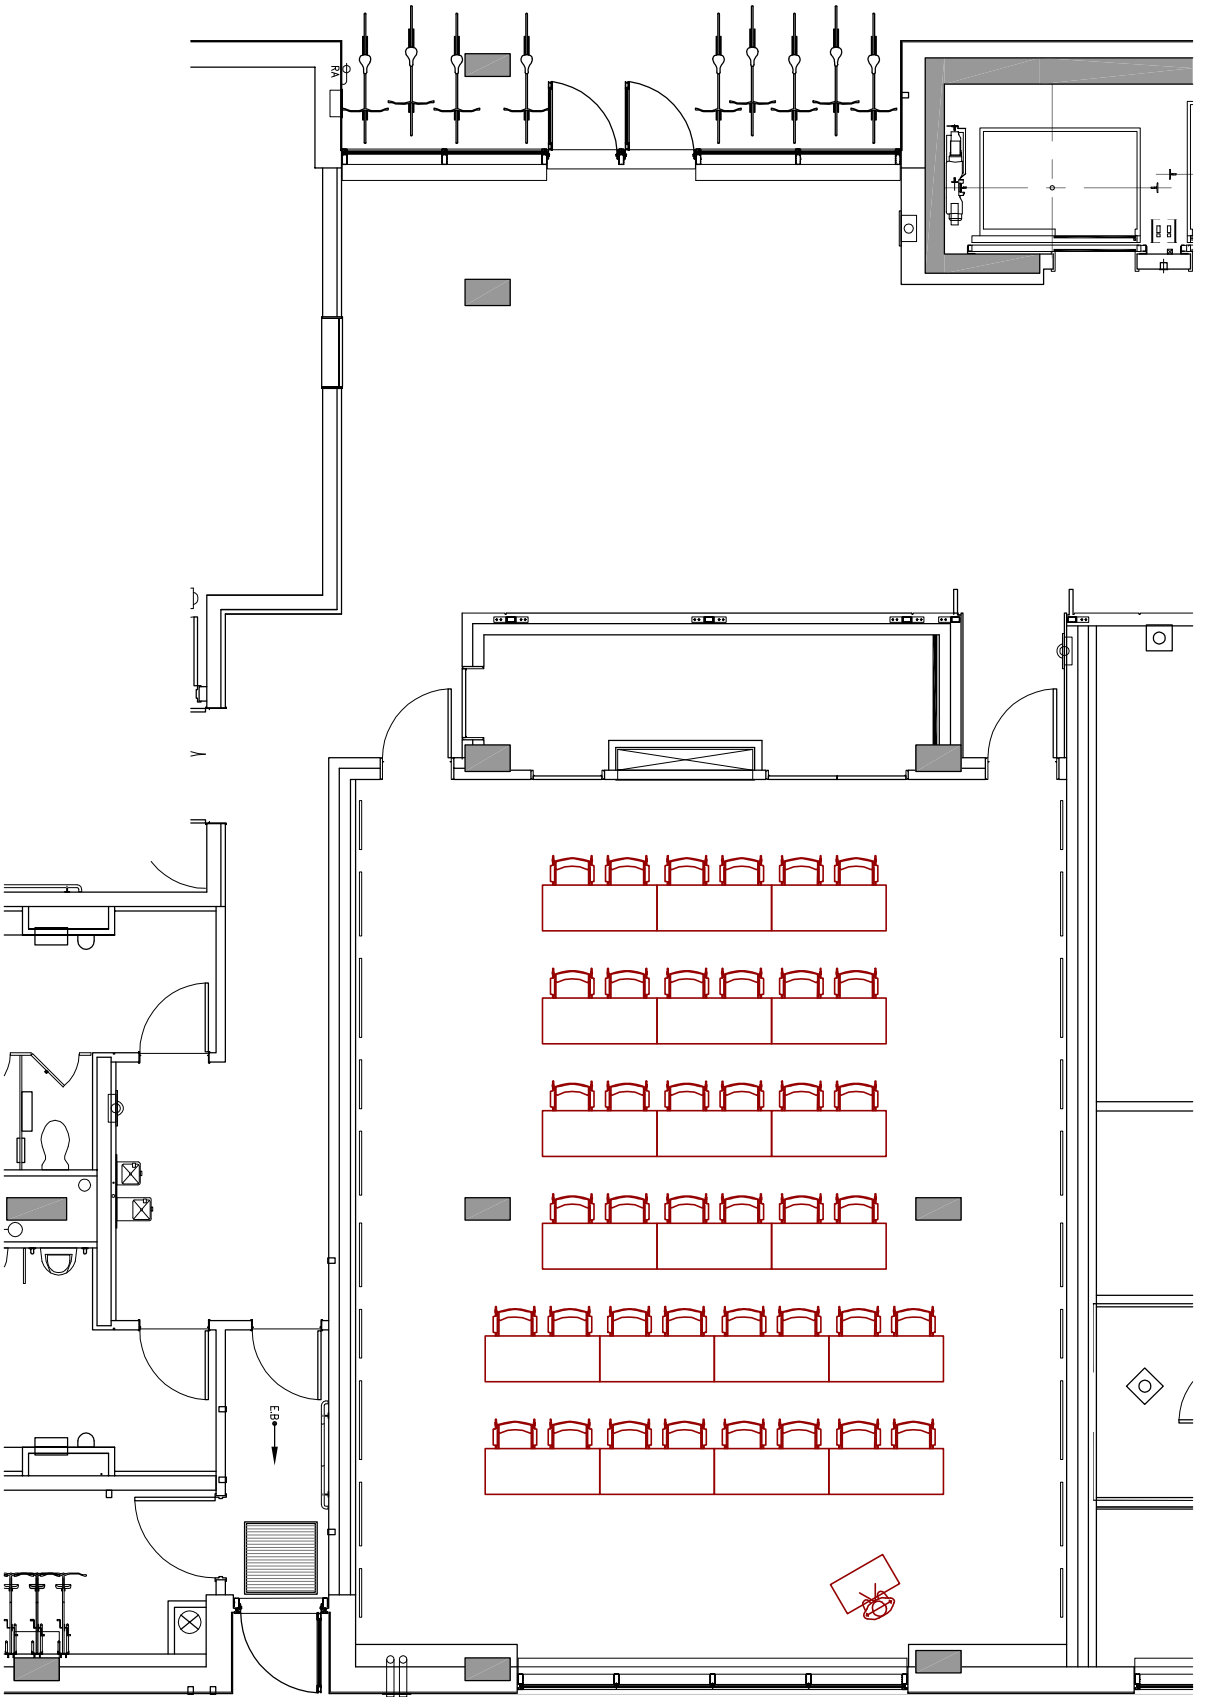

MAISON DU DÉVELOPPEMENT DURABLE

Salle Clark (140) - 40 personnes (20 tables) - école

37'-9" x 31'-3" (1 202pi²) / 11,5m x 9,5m (112m²)