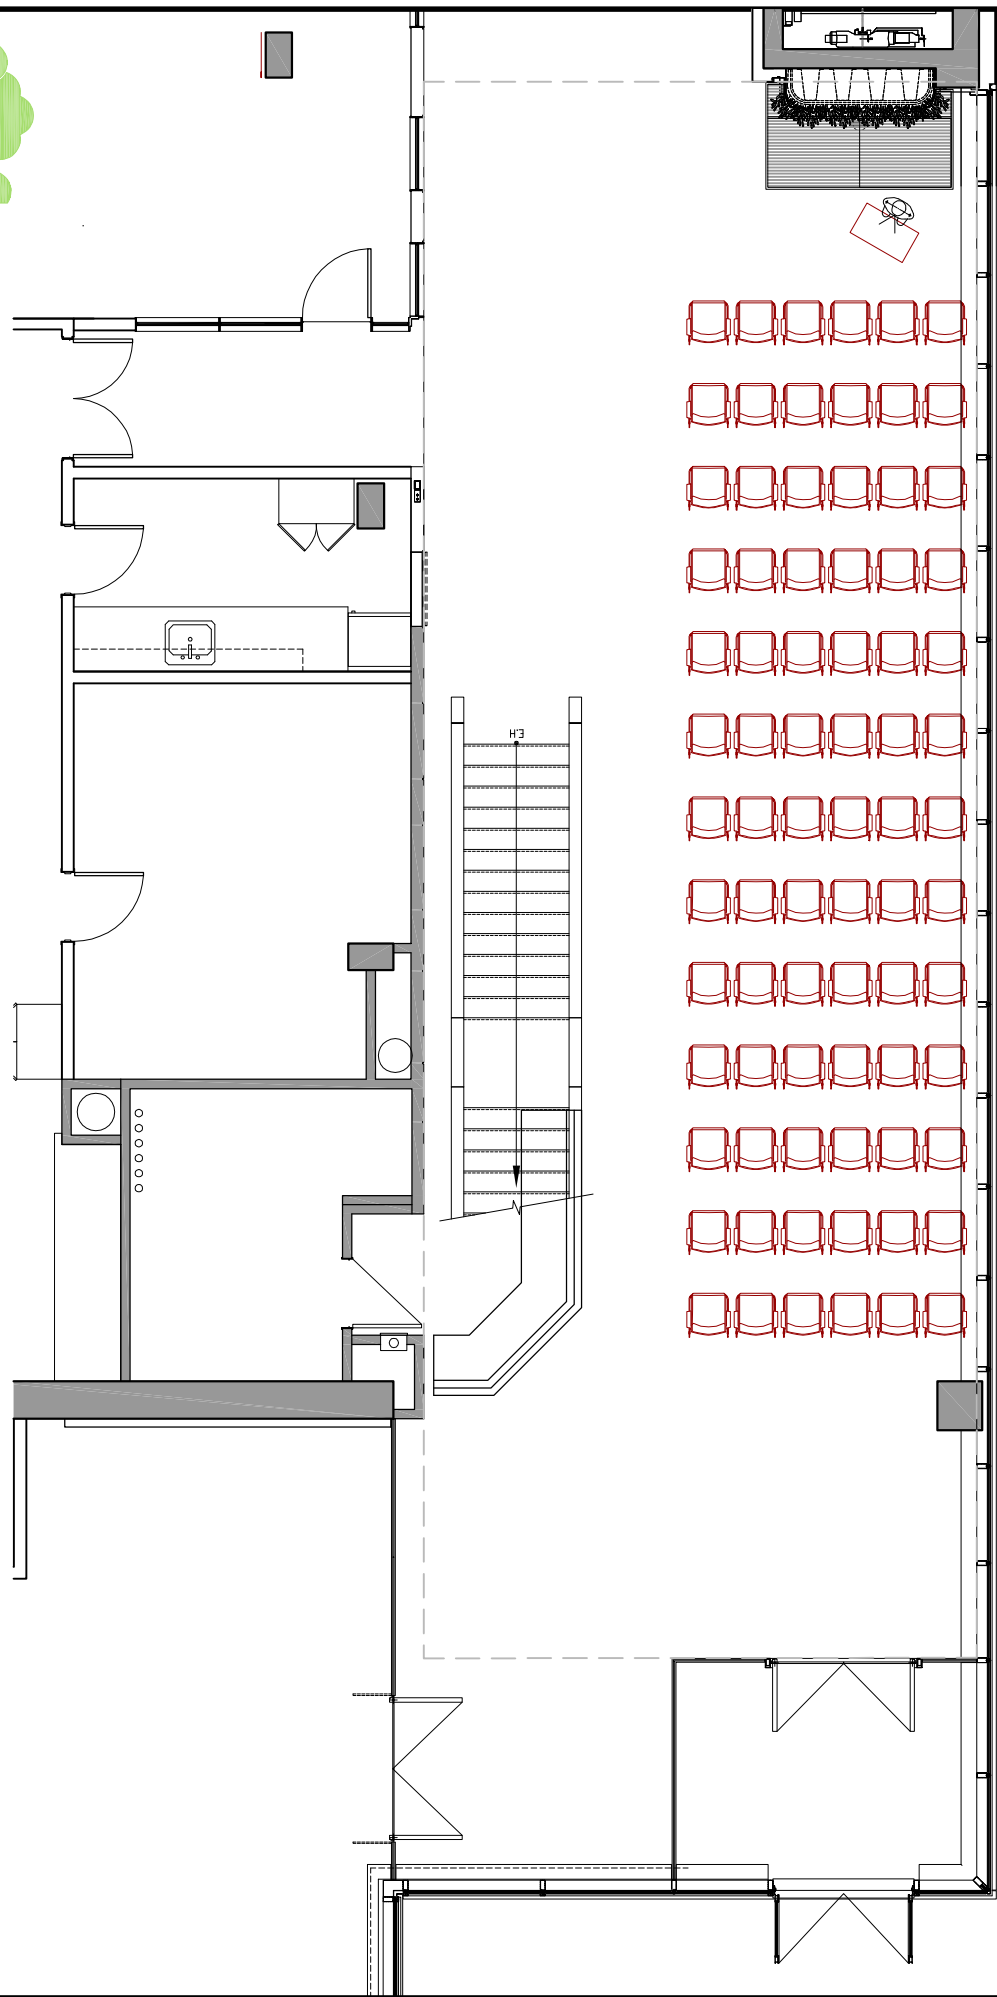

Maison du Développement Durable

Atrium - 78 personnes - théâtre

7,48m x 20,98m (157m²) / 24'-6" x 68'-10" (1 690 pi²)